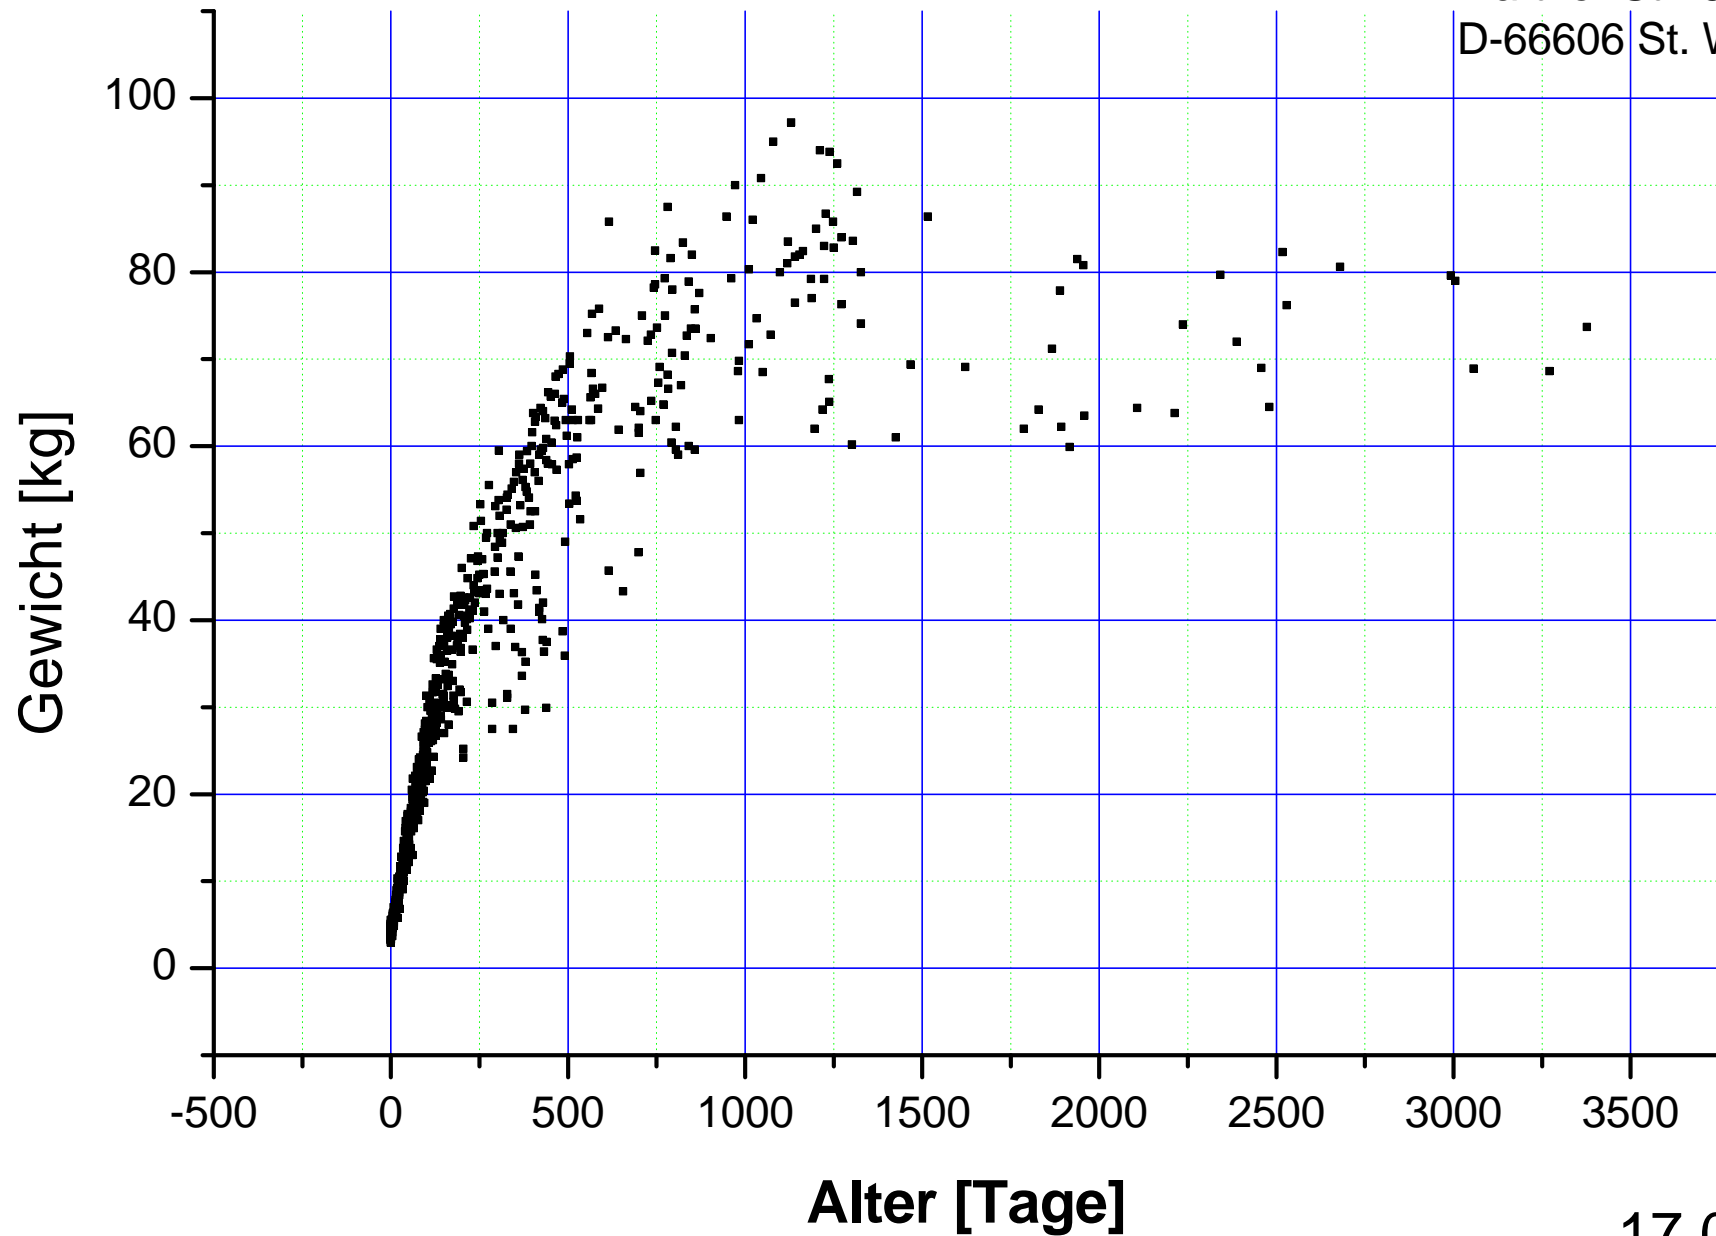

Gewichte Burenziegen

Burenziegenzucht
Ernst u. Rosalinde Brill
Marther Str. 39
D-66606 St. Wendel

Gewichte der letzten beiden Trächtigkeitsmonate wurden eliminiert

17.09.2005